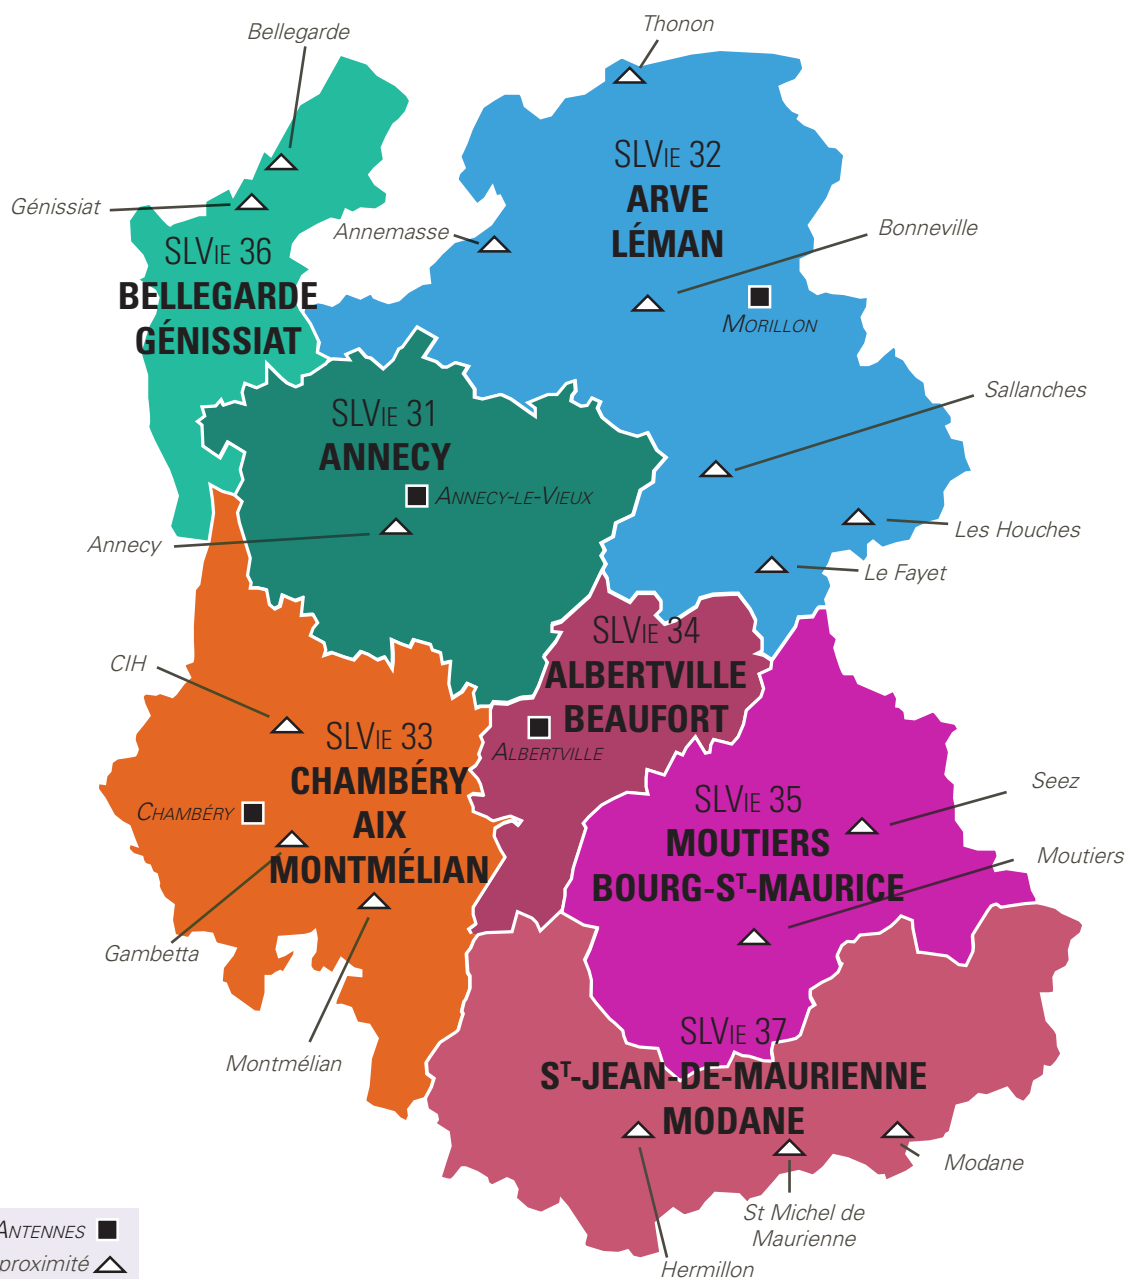

Vos SLVIE

CMCAS-030.ACCUEILBENEFICIAIRES@ASMEG.ORG

06 08 93 05 67

Du lundi au jeudi de 8h30 à 12h30 et de 13h30 à 16h30

> ANTENNE D'ANNECY

15 Avenue du Pré de Challes - PAE Les Glaisins
74940 Annecy-le-Vieux
04 50 10 71 80

> ANTENNE D'ALBERTVILLE

213 chemin de la Cassine
73200 Albertville
04 79 10 96 20

> ANTENNE DE CHAMBÉRY

1247 avenue de la Houille Blanche
73000 Chambéry
04 79 65 43 60

> ANTENNE DE MORILLON

Village vacances CCAS - 487 route du Lac Bleu
74440 Morillon
06 08 93 05 67